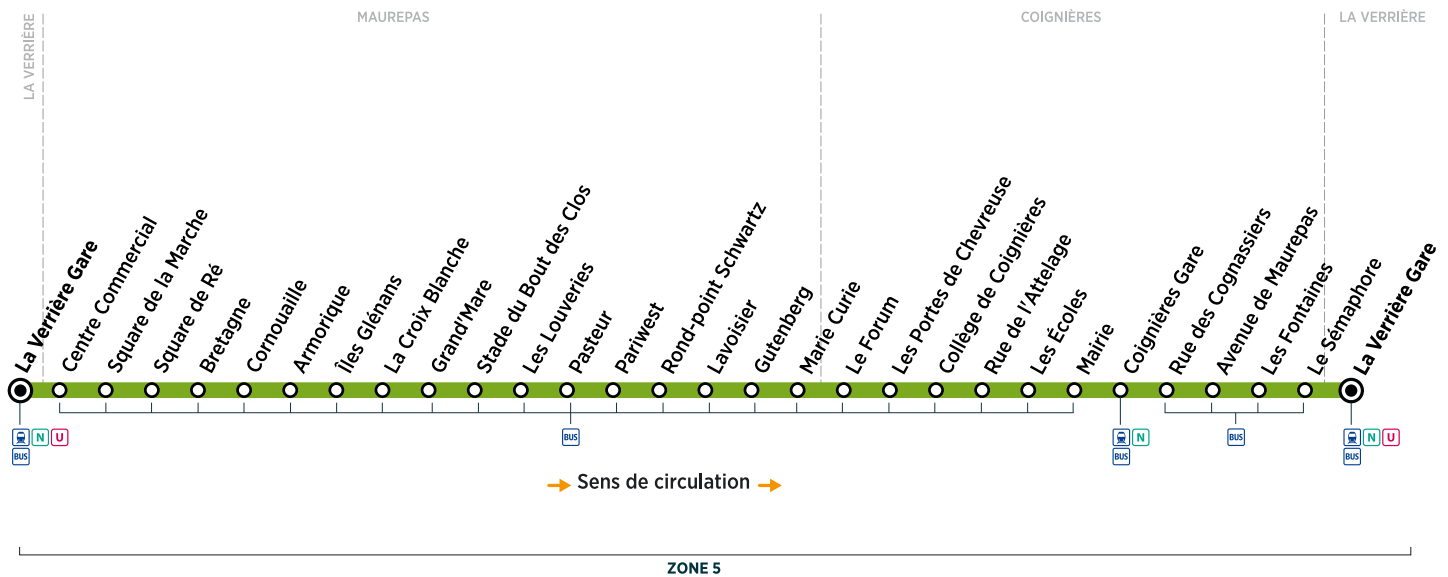

N° Vert 0 800 200 476

APPEL GRATUIT DEPUIS UN POSTE FIXE

Horaires valables à compter du 3 septembre 2018

**Du lundi au vendredi**

La Verrière - Gare	18.32	18.47	19.02	19.17	19.32	20.02	20.32	21.02	22.02
Centre Commercial	18.33	18.48	19.03	19.18	19.33	20.03	20.33	21.03	22.03
Square de la Marche	18.34	18.49	19.04	19.19	19.34	20.04	20.34	21.04	22.04
Square de Ré	18.35	18.50	19.05	19.20	19.35	20.05	20.35	21.05	22.05
Bretagne	18.37	18.52	19.07	19.22	19.37	20.07	20.37	21.07	22.07
Cornouaille	18.38	18.53	19.08	19.23	19.38	20.08	20.38	21.08	22.08
Armorique	18.39	18.54	19.09	19.24	19.39	20.09	20.39	21.09	22.09
Îles Glénans	18.40	18.55	19.10	19.25	19.40	20.10	20.40	21.10	22.10
La Croix Blanche	18.42	18.57	19.12	19.27	19.42	20.12	20.42	21.12	22.12
Grand'Mare	18.43	18.58	19.13	19.28	19.43	20.13	20.43	21.13	22.13
Stade du Bout des Clos	18.44	18.59	19.14	19.29	19.44	20.14	20.44	21.14	22.14
Les Louveries	18.45	19.00	19.15	19.30	19.45	20.15	20.45	21.15	22.15
Pasteur	18.48		19.18		19.48	20.18	20.48	21.18	22.18
Pariwest	18.50		19.20		19.50	20.20	20.50	21.20	22.20
Rond-Point Schwartz	18.51		19.21		19.51	20.21	20.51	21.21	22.21
Lavoisier	18.53		19.23		19.53	20.22	20.52	21.22	22.22
Gutenberg	18.53		19.23		19.53	20.23	20.53	21.23	22.23
Marie Curie	18.54		19.24		19.54	20.23	20.53	21.23	22.23
Le Forum	18.55		19.25		19.55	20.24	20.54	21.24	22.24
Les Portes de Chevreuse	18.56		19.26		19.56	20.25	20.55	21.25	22.25
Collège de Coignières	18.57		19.27		19.57	20.26	20.56	21.26	22.26
Rue de l'Attelage	18.59		19.29		19.59	20.28	20.58	21.28	22.28
Les Écoles	19.00		19.30		20.00	20.29	20.59	21.29	22.29
Mairie	19.02		19.32		20.02	20.31	21.01	21.31	22.31
Coignières Gare	19.05		19.35		20.05	20.34	21.04	21.34	22.34
Rue des Cognassiers	19.07		19.37		20.07	20.36	21.06	21.36	22.36
Avenue de Maurepas	19.08		19.38		20.08	20.37	21.07	21.37	22.37
Les Fontaines	19.11		19.41		20.10	20.39	21.09	21.39	22.39
Le Sémaphore	19.12		19.42		20.11	20.40	21.10	21.40	22.40
La Verrière - Gare	19.14		19.44		20.13	20.42	21.12	21.42	22.42