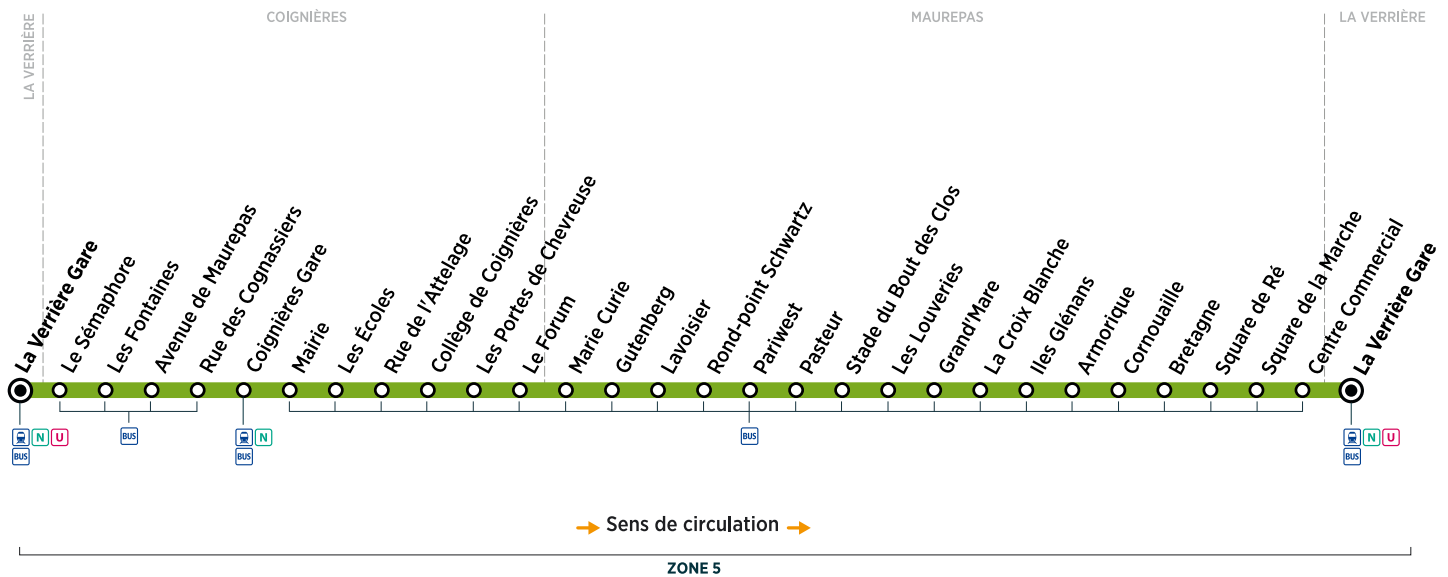

Horaires valables à compter du 3 septembre 2018

Du lundi au vendredi

La Verrière - Gare	05.33	06.18	06.47	07.14	07.43	08.17	08.46	09.33	10.33	11.33	12.33	13.33	14.33	15.33	16.33				
Le Sémaphore	05.34	06.19	06.48	07.15	07.44	08.18	08.47	09.34	10.34	11.34	12.34	13.34	14.34	15.34	16.34				
Les Fontaines	05.35	06.20	06.49	07.16	07.45	08.19	08.48	09.35	10.35	11.35	12.35	13.35	14.35	15.35	16.35				
Avenue de Maurepas	05.38	06.23	06.52	07.19	07.48	08.23	08.52	09.38	10.38	11.38	12.38	13.38	14.38	15.38	16.38				
Rue des Cognassiers	05.39	06.24	06.53	07.20	07.49	08.24	08.53	09.39	10.39	11.39	12.39	13.39	14.39	15.39	16.39				
Coignièrès Gare	05.41	06.26	06.55	07.22	07.51	08.26	08.55	09.41	10.41	11.41	12.41	13.41	14.41	15.41	16.41				
Mairie	05.44	06.29	06.58	07.25	07.54	08.29	08.58	09.44	10.44	11.44	12.44	13.44	14.44	15.44	16.44				
Les Écoles	05.45	06.30	06.59	07.26	07.55	08.30	08.59	09.45	10.45	11.45	12.45	13.45	14.45	15.45	16.45				
Rue de l'Attelage	05.46	06.31	07.00	07.27	07.56	08.31	09.00	09.46	10.46	11.46	12.46	13.46	14.46	15.46	16.46				
Collège de Coignièrès	05.48	06.33	07.02	07.29	07.58	08.33	09.02	09.48	10.48	11.48	12.48	13.48	14.48	15.48	16.48				
Les Portes de Chevreuse	05.50	06.35	07.04	07.31	08.00	08.35	09.04	09.50	10.50	11.50	12.50	13.50	14.50	15.50	16.50				
Le Forum	05.51	06.36	07.05	07.32	08.01	08.36	09.05	09.51	10.51	11.51	12.51	13.51	14.51	15.51	16.51				
Marie Curie	05.53	06.38	07.07	07.34	08.03	08.38	09.07	09.53	10.53	11.53	12.53	13.53	14.53	15.53	16.53				
Gutenberg	05.54	06.39	07.08	07.35	08.04	08.39	09.08	09.54	10.54	11.54	12.54	13.54	14.54	15.54	16.54				
Lavoisier	05.54	06.40	07.09	07.36	08.05	08.40	09.10	09.56	10.56	11.56	12.56	13.56	14.56	15.56	16.56				
Rond-Point Schwartz	05.55	06.41	07.10	07.37	08.06	08.41	09.11	09.57	10.57	11.57	12.57	13.57	14.57	15.57	16.57				
Pariwest	05.56	06.42	07.11	07.38	08.07	08.42	09.12	09.58	10.58	11.58	12.58	13.58	14.58	15.58	16.58				
Pasteur	05.57	06.43	07.12	07.39	08.08	08.43	09.13	09.59	10.59	11.59	12.59	13.59	14.59	15.59	16.59				
Stade du Bout des Clos	05.58	06.44	07.13	07.40	08.09	08.44	09.14	10.00	11.00	12.00	13.00	14.00	15.00	16.00	17.00				
Les Louveries	05.59	06.16	06.45	07.00	07.14	07.28	07.41	07.55	08.10	08.45	09.15	10.01	11.01	12.01	13.01	14.01	15.01	16.01	17.01
Grand'Mare	06.01	06.18	06.47	07.02	07.16	07.30	07.43	07.57	08.12	08.47	09.17	10.03	11.03	12.03	13.03	14.03	15.03	16.03	17.03
La Croix Blanche	06.02	06.19	06.48	07.03	07.17	07.31	07.44	07.58	08.13	08.48	09.18	10.04	11.04	12.04	13.04	14.04	15.04	16.04	17.04
Îles Glénans	06.04	06.21	06.50	07.05	07.19	07.33	07.46	08.00	08.15	08.50	09.20	10.06	11.06	12.06	13.06	14.06	15.06	16.06	17.06
Armorique	06.05	06.22	06.51	07.06	07.20	07.34	07.47	08.01	08.16	08.51	09.21	10.07	11.07	12.07	13.07	14.07	15.07	16.07	17.07
Cornouaille	06.06	06.23	06.52	07.07	07.21	07.35	07.48	08.02	08.17	08.52	09.22	10.08	11.08	12.08	13.08	14.08	15.08	16.08	17.08
Bretagne	06.07	06.24	06.53	07.08	07.22	07.36	07.49	08.03	08.18	08.53	09.23	10.09	11.09	12.09	13.09	14.09	15.09	16.09	17.09
Square de Ré	06.08	06.25	06.54	07.09	07.23	07.37	07.50	08.04	08.19	08.54	09.24	10.10	11.10	12.10	13.10	14.10	15.10	16.10	17.10
Square de la Marche	06.09	06.26	06.55	07.10	07.24	07.38	07.51	08.05	08.20	08.55	09.25	10.11	11.11	12.11	13.11	14.11	15.11	16.11	17.11
Centre Commercial	06.10	06.27	06.56	07.11	07.25	07.39	07.52	08.06	08.21	08.56	09.26	10.12	11.12	12.12	13.12	14.12	15.12	16.12	17.12
La Verrière - Gare	06.13	06.30	06.59	07.14	07.29	07.44	07.59	08.14	08.29	08.59	09.29	10.15	11.15	12.15	13.15	14.15	15.15	16.15	17.15