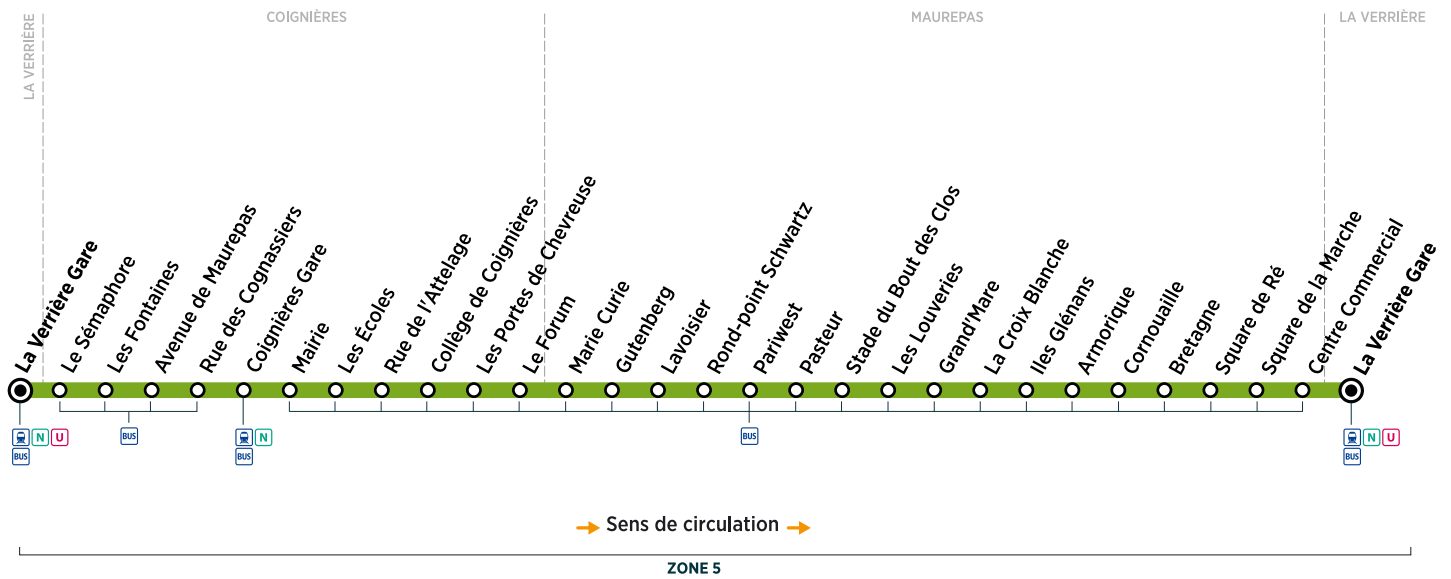

N° Vert 0 800 200 476

APPEL GRATUIT DEPUIS UN POSTE FIXE

Horaires valables à compter du 3 septembre 2018

Du lundi au vendredi

La Verrière - Gare	17.21	17.51	18.21	18.51	19.22	19.52	20.32	21.32	22.32
Le Sémaphore	17.22	17.52	18.22	18.52	19.23	19.53	20.33	21.33	22.33
Les Fontaines	17.23	17.53	18.23	18.53	19.24	19.54	20.34	21.34	22.34
Avenue de Maurepas	17.27	17.57	18.27	18.57	19.27	19.57	20.37	21.37	22.37
Rue des Cognassiers	17.28	17.58	18.28	18.58	19.28	19.58	20.38	21.38	22.38
Coignièrès Gare	17.30	18.00	18.30	19.00	19.30	20.00	20.40	21.40	22.40
Mairie	17.33	18.03	18.33	19.03	19.33	20.03	20.43	21.43	22.43
Les Écoles	17.34	18.04	18.34	19.04	19.34	20.04	20.44	21.44	22.44
Rue de l'Attelage	17.35	18.05	18.35	19.05	19.35	20.05	20.45	21.45	22.45
Collège de Coignièrès	17.37	18.07	18.37	19.07	19.37	20.07	20.47	21.47	22.47
Les Portes de Chevreuse	17.39	18.09	18.39	19.09	19.39	20.09	20.49	21.49	22.49
Le Forum	17.40	18.10	18.40	19.10	19.40	20.10	20.50	21.50	22.50
Marie Curie	17.42	18.12	18.42	19.12	19.42	20.12	20.52	21.52	22.52
Gutenberg	17.43	18.13	18.43	19.13	19.43	20.13	20.53	21.53	22.53
Lavoisier	17.45	18.15	18.44	19.14	19.44	20.13	20.53	21.53	22.53
Rond-Point Schwartz	17.46	18.16	18.45	19.15	19.45	20.14	20.54	21.54	22.54
Pariwest	17.47	18.17	18.46	19.16	19.46	20.15	20.55	21.55	22.55
Pasteur	17.48	18.18	18.47	19.17	19.47	20.16	20.56	21.56	22.56
Stade du Bout des Clos	17.49	18.19	18.48	19.18	19.48	20.17	20.57	21.57	22.57
Les Louveries	17.50	18.20	18.49	19.19	19.49	20.18	20.58	21.58	22.58
Grand'Mare	17.52	18.22	18.51	19.21	19.51	20.20	21.00	22.00	23.00
La Croix Blanche	17.53	18.23	18.52	19.22	19.52	20.21	21.01	22.01	23.01
Îles Glénans	17.55	18.25	18.54	19.24	19.54	20.23	21.03	22.03	23.03
Armorique	17.56	18.26	18.55	19.25	19.55	20.24	21.04	22.04	23.04
Cornouaille	17.57	18.27	18.56	19.26	19.56	20.25	21.05	22.05	23.05
Bretagne	17.58	18.28	18.57	19.27	19.57	20.26	21.06	22.06	23.06
Square de Ré	17.59	18.29	18.58	19.28	19.58	20.27	21.07	22.07	23.07
Square de la Marche	18.00	18.30	18.59	19.29	19.59	20.28	21.08	22.08	23.08
Centre Commercial	18.01	18.31	19.00	19.30	20.00	20.29	21.09	22.09	23.09
La Verrière - Gare	18.04	18.34	19.03	19.33	20.03	20.32	21.12	22.12	23.12