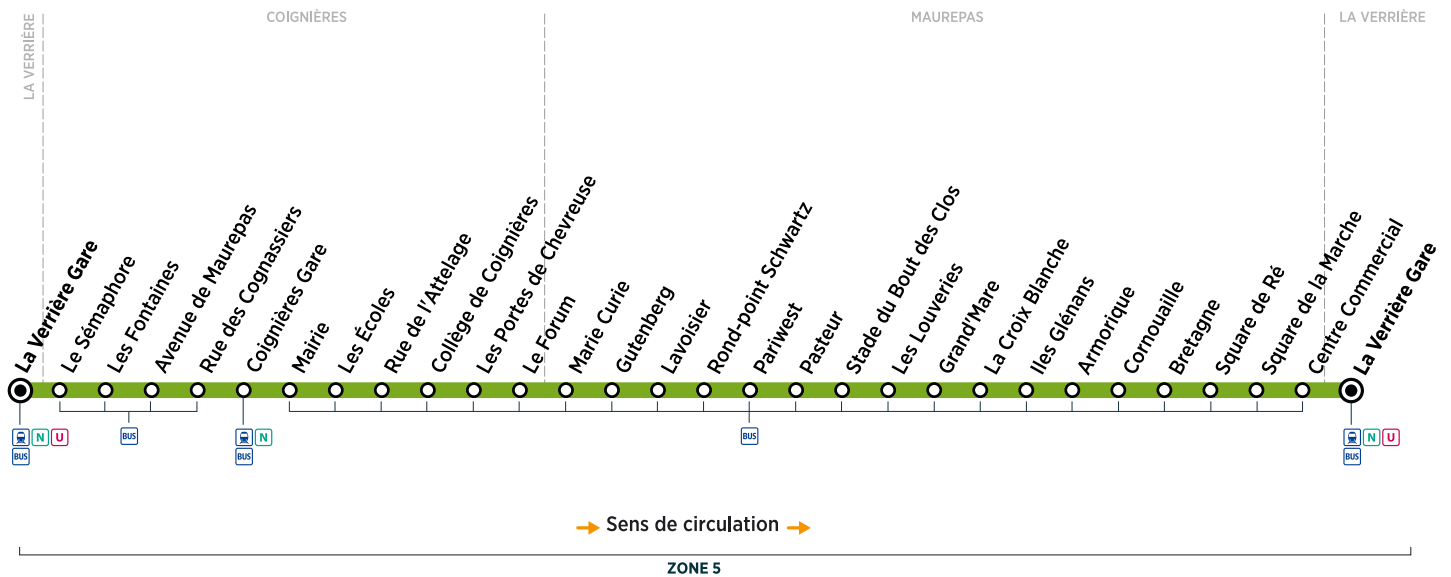

**N° Vert 0 800 200 476**

APPEL GRATUIT DEPUIS UN POSTE FIXE

Horaires valables à compter du 3 septembre 2018

Samedi

La Verrière - Gare	05.32	06.32	07.32	08.32	09.32	10.32	11.32	12.32	13.32	14.32	15.32	16.32	17.32	18.32	19.32	20.32	21.32	22.32
Le Sémaphore	05.33	06.33	07.33	08.33	09.33	10.33	11.33	12.33	13.33	14.33	15.33	16.33	17.33	18.33	19.33	20.33	21.33	22.33
Les Fontaines	05.34	06.34	07.34	08.34	09.34	10.34	11.34	12.34	13.34	14.34	15.34	16.34	17.34	18.34	19.34	20.34	21.34	22.34
Avenue de Maurepas	05.37	06.37	07.37	08.38	09.37	10.37	11.37	12.37	13.37	14.37	15.37	16.37	17.38	18.38	19.37	20.37	21.37	22.37
Rue des Cognassiers	05.38	06.38	07.38	08.39	09.38	10.38	11.38	12.38	13.38	14.38	15.38	16.38	17.39	18.39	19.38	20.38	21.38	22.38
Coignièrès Gare	05.40	06.40	07.40	08.41	09.40	10.40	11.40	12.40	13.40	14.40	15.40	16.40	17.41	18.41	19.40	20.40	21.40	22.40
Mairie	05.43	06.43	07.43	08.44	09.43	10.43	11.43	12.43	13.43	14.43	15.43	16.43	17.44	18.44	19.43	20.43	21.43	22.43
Les Écoles	05.44	06.44	07.44	08.45	09.44	10.44	11.44	12.44	13.44	14.44	15.44	16.44	17.45	18.45	19.44	20.44	21.44	22.44
Rue de l'Attelage	05.45	06.45	07.45	08.46	09.45	10.45	11.45	12.45	13.45	14.45	15.45	16.45	17.46	18.46	19.45	20.45	21.45	22.45
Collège de Coignièrès	05.47	06.47	07.47	08.48	09.47	10.47	11.47	12.47	13.47	14.47	15.47	16.47	17.48	18.48	19.47	20.47	21.47	22.47
Les Portes de Chevreuse	05.49	06.49	07.49	08.50	09.49	10.49	11.49	12.49	13.49	14.49	15.49	16.49	17.50	18.50	19.49	20.49	21.49	22.49
Le Forum	05.50	06.50	07.50	08.51	09.50	10.50	11.50	12.50	13.50	14.50	15.50	16.50	17.51	18.51	19.50	20.50	21.50	22.50
Marie Curie	05.52	06.52	07.52	08.53	09.52	10.52	11.52	12.52	13.52	14.52	15.52	16.52	17.53	18.53	19.52	20.52	21.52	22.52
Gutenberg	05.53	06.53	07.53	08.54	09.53	10.53	11.53	12.53	13.53	14.53	15.53	16.53	17.54	18.54	19.53	20.53	21.53	22.53
Lavoisier	05.53	06.54	07.54	08.56	09.55	10.55	11.55	12.55	13.55	14.55	15.55	16.55	17.56	18.55	19.54	20.53	21.53	22.53
Rond-Point Schwartz	05.54	06.55	07.55	08.57	09.56	10.56	11.56	12.56	13.56	14.56	15.56	16.56	17.57	18.56	19.55	20.54	21.54	22.54
Pariwest	05.55	06.56	07.56	08.58	09.57	10.57	11.57	12.57	13.57	14.57	15.57	16.57	17.58	18.57	19.56	20.55	21.55	22.55
Pasteur	05.56	06.57	07.57	08.59	09.58	10.58	11.58	12.58	13.58	14.58	15.58	16.58	17.59	18.58	19.57	20.56	21.56	22.56
Stade du Bout des Clos	05.57	06.58	07.58	09.00	09.59	10.59	11.59	12.59	13.59	14.59	15.59	16.59	18.00	18.59	19.58	20.57	21.57	22.57
Les Louveries	05.58	06.59	07.59	09.01	10.00	11.00	12.00	13.00	14.00	15.00	16.00	17.00	18.01	19.00	19.59	20.58	21.58	22.58
Grand'Mare	06.00	07.01	08.01	09.03	10.02	11.02	12.02	13.02	14.02	15.02	16.02	17.02	18.03	19.02	20.01	21.00	22.00	23.00
La Croix Blanche	06.01	07.02	08.02	09.04	10.03	11.03	12.03	13.03	14.03	15.03	16.03	17.03	18.04	19.03	20.02	21.01	22.01	23.01
Îles Glénans	06.03	07.04	08.04	09.06	10.05	11.05	12.05	13.05	14.05	15.05	16.05	17.05	18.06	19.05	20.04	21.03	22.03	23.03
Armorique	06.04	07.05	08.05	09.07	10.06	11.06	12.06	13.06	14.06	15.06	16.06	17.06	18.07	19.06	20.05	21.04	22.04	23.04
Cornouaille	06.05	07.06	08.06	09.08	10.07	11.07	12.07	13.07	14.07	15.07	16.07	17.07	18.08	19.07	20.06	21.05	22.05	23.05
Bretagne	06.06	07.07	08.07	09.09	10.08	11.08	12.08	13.08	14.08	15.08	16.08	17.08	18.09	19.08	20.07	21.06	22.06	23.06
Square de Ré	06.07	07.08	08.08	09.10	10.09	11.09	12.09	13.09	14.09	15.09	16.09	17.09	18.10	19.09	20.08	21.07	22.07	23.07
Square de la Marche	06.08	07.09	08.09	09.11	10.10	11.10	12.10	13.10	14.10	15.10	16.10	17.10	18.11	19.10	20.09	21.08	22.08	23.08
Centre Commercial	06.09	07.10	08.10	09.12	10.11	11.11	12.11	13.11	14.11	15.11	16.11	17.11	18.12	19.11	20.10	21.09	22.09	23.09
La Verrière - Gare	06.12	07.13	08.13	09.15	10.14	11.14	12.14	13.14	14.14	15.14	16.14	17.14	18.15	19.14	20.13	21.12	22.12	23.12